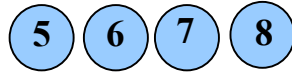

Gain de € 0 si l'une des boules suivantes est extraite: