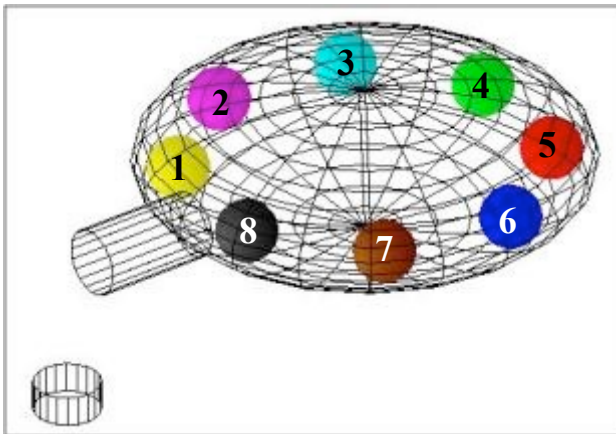

Il y a **deux types de loteries**. La Figure 2 ci-dessous présente les deux types différents de loterie que vous pouvez rencontrer. La Figure 2a montre l'urne à laquelle vous êtes déjà familier par la Figure 1. Elle contient exactement 8 boules numérotées de 1 à 8.

L'urne de la Figure 2b contient également 8 boules. Cependant, vous ne pouvez pas voir quels numéros ont les boules contenues dans l'urne. Cela signifie que **vous ne connaissez pas exactement les numéros qui sont présent dans l'urne**. Toutes les boules ont un numéro entre 1 et 8 compris (soit 1, 2, 3, 4, 5, 6, 7 ou 8), mais il est possible que certains numéros soient absents de l'urne alors que d'autres sont présents plusieurs fois. Dans ce cas vous ne connaissez pas exactement la composition de l'urne.

Fig. 2a: urne transparente

Fig. 2b: urne opaque

Calcul des gains

Après avoir répondu à l'ensemble des problèmes de décisions, l'un d'entre eux sera tiré au sort pour déterminer votre paiement. C'est-à-dire **que le montant indiqué dans le problème de décision vous sera payé pour de vrai**. Tout d'abord, soit la partie I, soit la partie II sera sélectionnée par un pile ou face avec une pièce de monnaie. Si la partie I est sélectionnée, alors l'un des problèmes de décision sera tiré aléatoirement avec une probabilité égale pour chaque problème d'être choisi. Pour le problème de décision sélectionné, une de vos décisions, correspondant à une ligne pour laquelle vous avez indiqué votre préférence entre le montant reçu avec certitude et la loterie, sera tirée au sort avec la **même probabilité pour chaque ligne**. Si pour la ligne qui est tirée au sort, vous avez choisi le montant sûr, vous recevrez ce montant.

Si vous avez choisi la loterie (pour la ligne qui est tirée au sort), alors la loterie sera jouée selon les probabilités présentées. Pour l'urne transparente, une boule sera tirée au sort dans l'urne qui