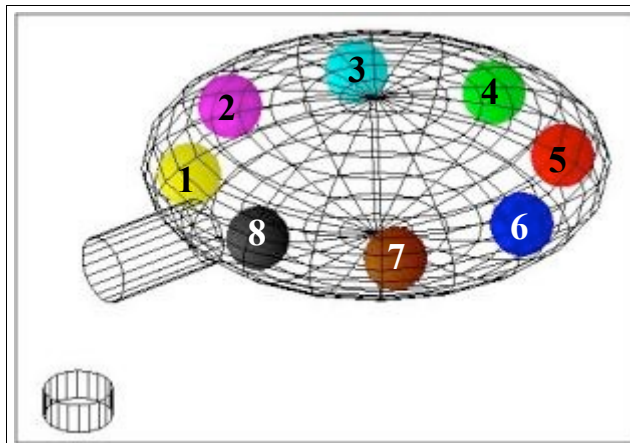

Décision II-3

Perte de € 20 si l'une des boules suivantes est extraite:

Perte de € 0 si l'une des boules suivantes est extraite:

Loterie	Certain	
☐	☐	-€ 0.50 avec certitude
☐	☐	-€ 1.00 avec certitude
☐	☐	-€ 1.50 avec certitude
☐	☐	-€ 2.00 avec certitude
☐	☐	-€ 2.50 avec certitude
☐	☐	-€ 3.00 avec certitude
☐	☐	-€ 3.50 avec certitude
☐	☐	-€ 4.00 avec certitude
☐	☐	-€ 4.50 avec certitude
☐	☐	-€ 5.00 avec certitude
☐	☐	-€ 5.50 avec certitude
☐	☐	-€ 6.00 avec certitude
☐	☐	-€ 6.50 avec certitude
☐	☐	-€ 7.00 avec certitude
☐	☐	-€ 7.50 avec certitude
☐	☐	-€ 8.00 avec certitude
☐	☐	-€ 8.50 avec certitude
☐	☐	-€ 9.00 avec certitude
☐	☐	-€ 9.50 avec certitude
☐	☐	-€ 10.00 avec certitude
☐	☐	-€ 10.50 avec certitude
☐	☐	-€ 11.00 avec certitude
☐	☐	-€ 11.50 avec certitude
☐	☐	-€ 12.00 avec certitude
☐	☐	-€ 12.50 avec certitude
☐	☐	-€ 13.00 avec certitude
☐	☐	-€ 13.50 avec certitude
☐	☐	-€ 14.00 avec certitude
☐	☐	-€ 14.50 avec certitude
☐	☐	-€ 15.00 avec certitude
☐	☐	-€ 15.50 avec certitude
☐	☐	-€ 16.00 avec certitude
☐	☐	-€ 16.50 avec certitude
☐	☐	-€ 17.00 avec certitude
☐	☐	-€ 17.50 avec certitude
☐	☐	-€ 18.00 avec certitude
☐	☐	-€ 18.50 avec certitude
☐	☐	-€ 19.00 avec certitude
☐	☐	-€ 19.50 avec certitude