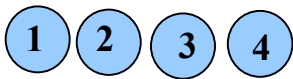

Gain de € 20 si l'une des boules suivantes est extraite:

si l'une des boules suivantes est extraite, alors: