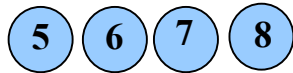

Loterie	Certain	
☐	☐	-€ 0.50 avec certitude
☐	☐	-€ 1.00 avec certitude
☐	☐	-€ 1.50 avec certitude
☐	☐	-€ 2.00 avec certitude
☐	☐	-€ 2.50 avec certitude
☐	☐	-€ 3.00 avec certitude
☐	☐	-€ 3.50 avec certitude
☐	☐	-€ 4.00 avec certitude
☐	☐	-€ 4.50 avec certitude
☐	☐	-€ 5.00 avec certitude
☐	☐	-€ 5.50 avec certitude
☐	☐	-€ 6.00 avec certitude
☐	☐	-€ 6.50 avec certitude
☐	☐	-€ 7.00 avec certitude
☐	☐	-€ 7.50 avec certitude
☐	☐	-€ 8.00 avec certitude
☐	☐	-€ 8.50 avec certitude
☐	☐	-€ 9.00 avec certitude
☐	☐	-€ 9.50 avec certitude
☐	☐	-€ 10.00 avec certitude
☐	☐	-€ 10.50 avec certitude
☐	☐	-€ 11.00 avec certitude
☐	☐	-€ 11.50 avec certitude
☐	☐	-€ 12.00 avec certitude
☐	☐	-€ 12.50 avec certitude
☐	☐	-€ 13.00 avec certitude
☐	☐	-€ 13.50 avec certitude
☐	☐	-€ 14.00 avec certitude
☐	☐	-€ 14.50 avec certitude
☐	☐	-€ 15.00 avec certitude
☐	☐	-€ 15.50 avec certitude
☐	☐	-€ 16.00 avec certitude
☐	☐	-€ 16.50 avec certitude
☐	☐	-€ 17.00 avec certitude
☐	☐	-€ 17.50 avec certitude
☐	☐	-€ 18.00 avec certitude
☐	☐	-€ 18.50 avec certitude
☐	☐	-€ 19.00 avec certitude
☐	☐	-€ 19.50 avec certitude