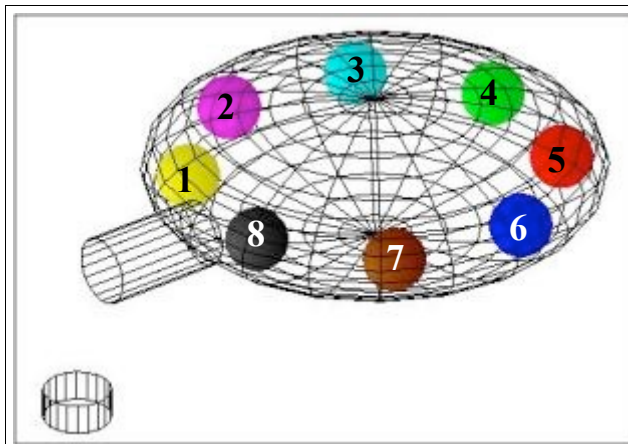

Décision 2

	Loterie	Certain
	☐	☐ € 0.50 avec certitude
	☐	☐ € 1.00 avec certitude
	☐	☐ € 1.50 avec certitude
	☐	☐ € 2.00 avec certitude
	☐	☐ € 2.50 avec certitude
	☐	☐ € 3.00 avec certitude
	☐	☐ € 3.50 avec certitude
	☐	☐ € 4.00 avec certitude
	☐	☐ € 4.50 avec certitude
	☐	☐ € 5.00 avec certitude
	☐	☐ € 5.50 avec certitude
	☐	☐ € 6.00 avec certitude
	☐	☐ € 6.50 avec certitude
Gain de € 10 si l'une des boules suivantes est extraite:	☐	☐ € 7.00 avec certitude
☐ 1 ☐ 2 ☐ 3 ☐ 4	☐	☐ € 7.50 avec certitude
	☐	☐ € 8.00 avec certitude
Gain de € 0 si l'une des boules suivantes est extraite:	☐	☐ € 8.50 avec certitude
☐ 5 ☐ 6 ☐ 7 ☐ 8	☐	☐ € 9.00 avec certitude
	☐	☐ € 9.50 avec certitude