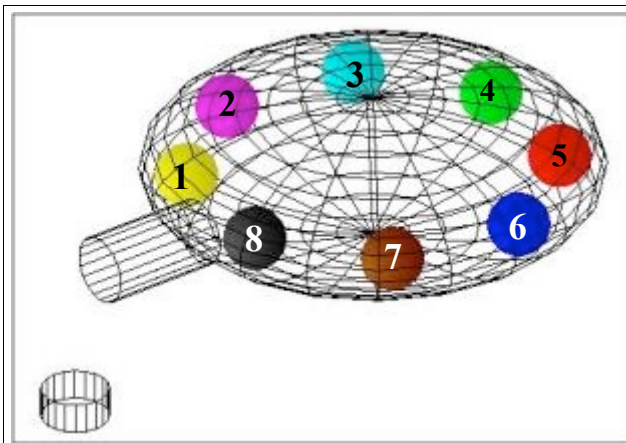

Décision II-22

Gain de € 20 si l'une des boules suivantes est extraite:

si l'une des boules suivantes est extraite, alors:

	Loterie	Certain	
Perte de € 20	☐	☐	€ 0 avec certitude
Perte de € 19	☐	☐	€ 0 avec certitude
Perte de € 18	☐	☐	€ 0 avec certitude
Perte de € 17	☐	☐	€ 0 avec certitude
Perte de € 16	☐	☐	€ 0 avec certitude
Perte de € 15	☐	☐	€ 0 avec certitude
Perte de € 14	☐	☐	€ 0 avec certitude
Perte de € 13	☐	☐	€ 0 avec certitude
Perte de € 12	☐	☐	€ 0 avec certitude
Perte de € 11	☐	☐	€ 0 avec certitude
Perte de € 10	☐	☐	€ 0 avec certitude
Perte de € 9	☐	☐	€ 0 avec certitude
Perte de € 8	☐	☐	€ 0 avec certitude
Perte de € 7	☐	☐	€ 0 avec certitude
Perte de € 6	☐	☐	€ 0 avec certitude
Perte de € 5	☐	☐	€ 0 avec certitude
Perte de € 4	☐	☐	€ 0 avec certitude
Perte de € 3	☐	☐	€ 0 avec certitude