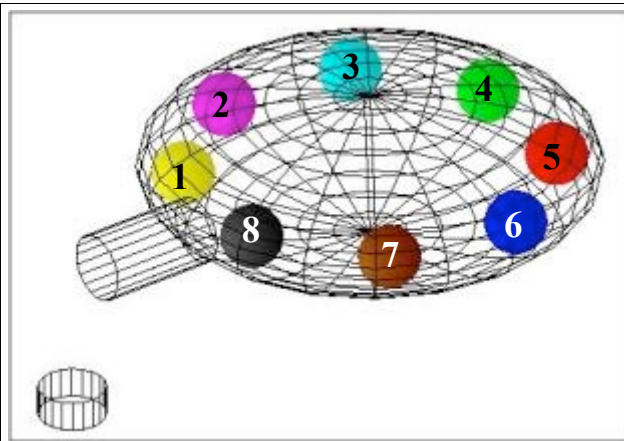

Décision 1

Loterie	Certain	
☐	☐	€ 0.50 avec certitude
☐	☐	€ 1.00 avec certitude
☐	☐	€ 1.50 avec certitude
☐	☐	€ 2.00 avec certitude
☐	☐	€ 2.50 avec certitude
☐	☐	€ 3.00 avec certitude
☐	☐	€ 3.50 avec certitude
☐	☐	€ 4.00 avec certitude
☐	☐	€ 4.50 avec certitude

Gain de € 5 si l'une des boules suivantes est extraite:

Gain de € 0 si l'une des boules suivantes est extraite: