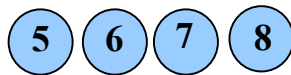

Loterie	Certain	
Perte de € 20	☐	☐	€ 0 avec certitude
Perte de € 19	☐	☐	€ 0 avec certitude
Perte de € 18	☐	☐	€ 0 avec certitude
Perte de € 17	☐	☐	€ 0 avec certitude
Perte de € 16	☐	☐	€ 0 avec certitude
Perte de € 15	☐	☐	€ 0 avec certitude
Perte de € 14	☐	☐	€ 0 avec certitude
Perte de € 13	☐	☐	€ 0 avec certitude
Perte de € 12	☐	☐	€ 0 avec certitude
Perte de € 11	☐	☐	€ 0 avec certitude
Perte de € 10	☐	☐	€ 0 avec certitude
Perte de € 9	☐	☐	€ 0 avec certitude
Perte de € 8	☐	☐	€ 0 avec certitude
Perte de € 7	☐	☐	€ 0 avec certitude
Perte de € 6	☐	☐	€ 0 avec certitude
Perte de € 5	☐	☐	€ 0 avec certitude
Perte de € 4	☐	☐	€ 0 avec certitude
Perte de € 3	☐	☐	€ 0 avec certitude